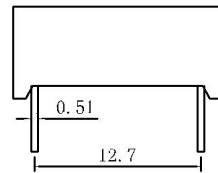

# 深圳智倍光电有限公司

ZB-3931AB

CODE: A