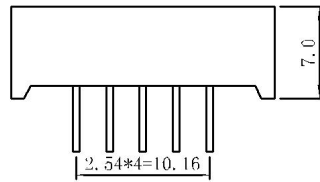

# 深圳智倍光电有限公司

ZB-3931AB

CODE: A